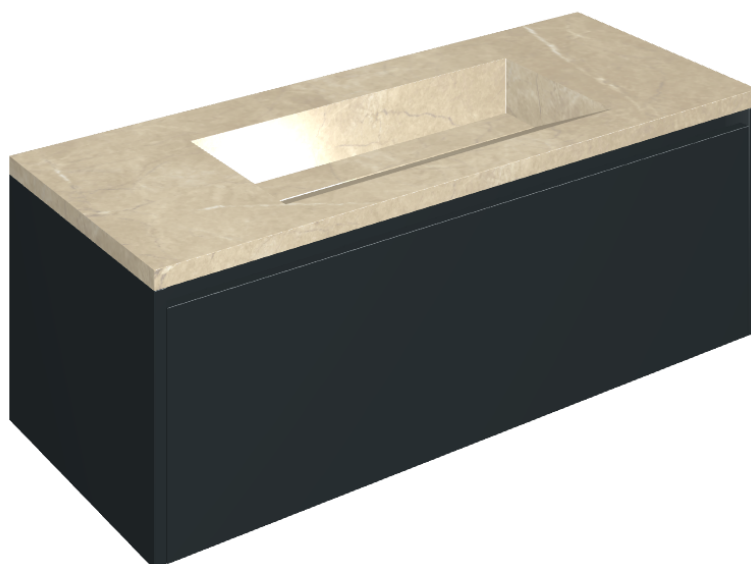

ИЗДЕЛИЕ С ВЫБРАННЫМИ ВАМИ ПАРАМЕТРАМИ.

Артикул:

620810000026

Fly Air

Раковина 120 Black

Облицовка изделия

Шарм Экстра
Аркадия
Натуральный

Цвета и другие эстетические характеристики плитки на иллюстрациях на сайте являются ориентировочными. Перед покупкой всегда смотрите образцы вживую.