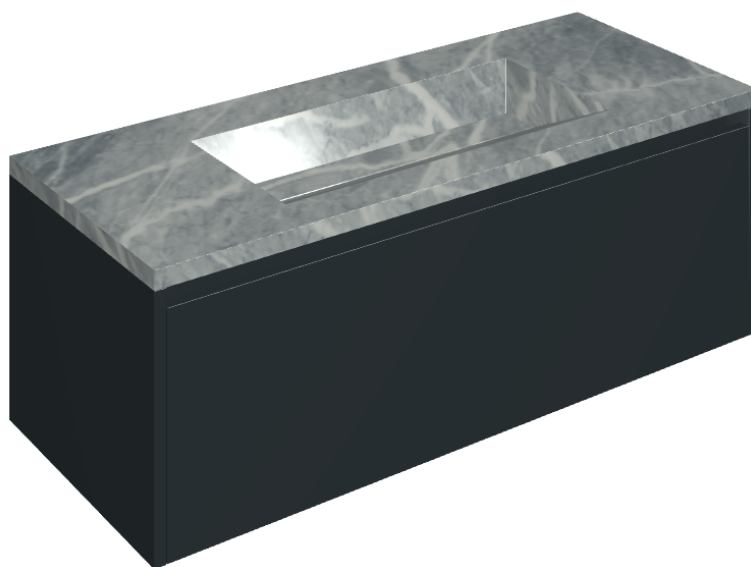

ИЗДЕЛИЕ С ВЫБРАННЫМИ ВАМИ ПАРАМЕТРАМИ.

Артикул: 620810000026

Fly Air

Раковина 120 Black

Облицовка изделия

Шарм Экстра
Атлантик
Натуральный

Цвета и другие эстетические характеристики плитки на иллюстрациях на сайте являются ориентировочными. Перед покупкой всегда смотрите образцы вживую.