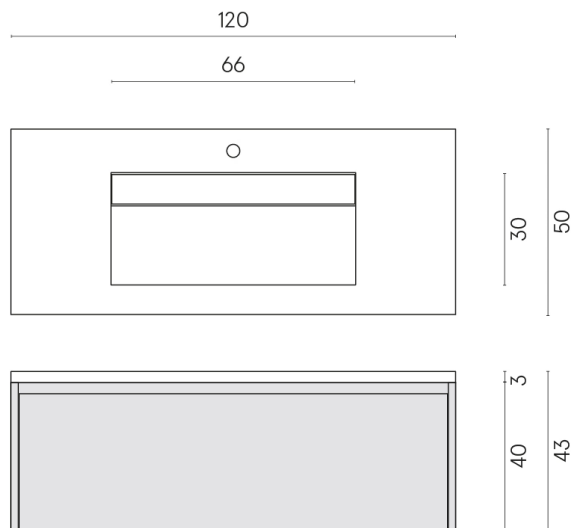

ИЗДЕЛИЕ С ВЫБРАННЫМИ ВАМИ ПАРАМЕТРАМИ.

Артикул: 620810000026

Fly Air

Раковина 120 Black

Облицовка изделия
Шарм Экстра Лоран
Натуральный

Цвета и другие эстетические характеристики плитки на иллюстрациях на сайте являются ориентировочными. Перед покупкой всегда смотрите образцы вживую.