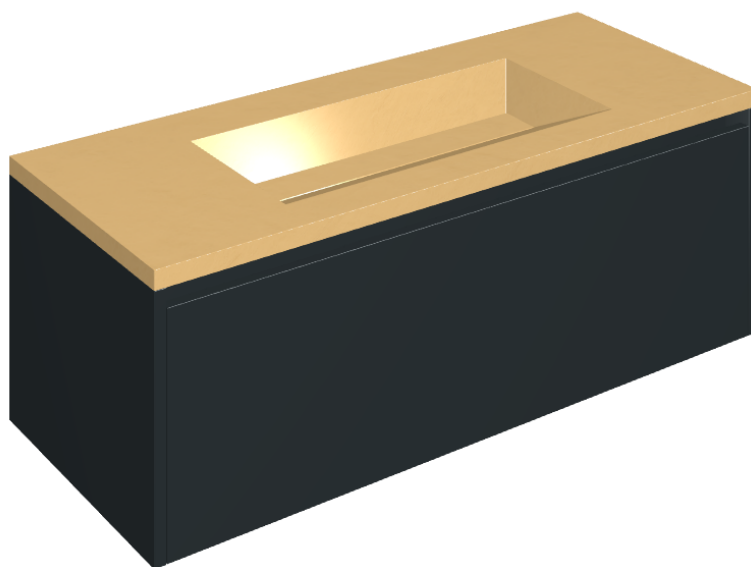

ИЗДЕЛИЕ С ВЫБРАННЫМИ ВАМИ ПАРАМЕТРАМИ.

Артикул: 620810000026

# Fly Air

Раковина 120 Black

Облицовка изделия

Серфейс Сан  
Патинированный

Цвета и другие эстетические характеристики плитки на иллюстрациях на сайте являются ориентировочными. Перед покупкой всегда смотрите образцы вживую.