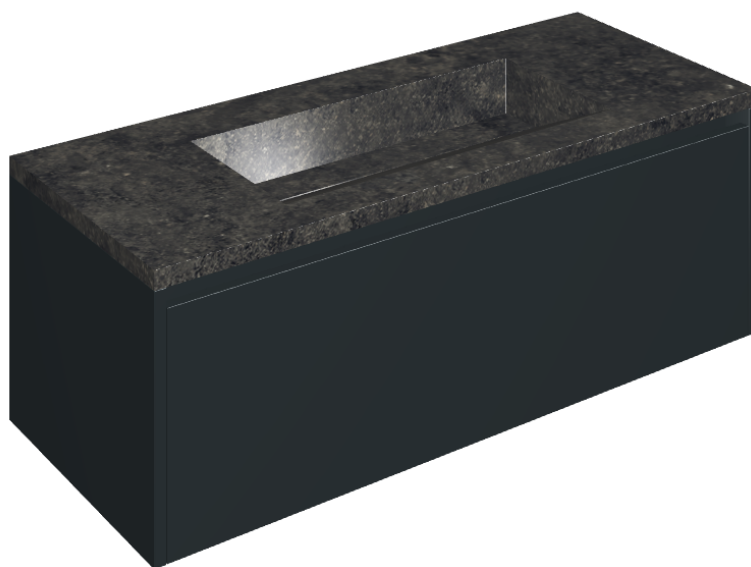

ИЗДЕЛИЕ С ВЫБРАННЫМИ ВАМИ ПАРАМЕТРАМИ.

Артикул: 620810000026

# Fly Air

Раковина 120 Black

Облицовка изделия

Рум Блэк Стоун  
Патинированный

Цвета и другие эстетические характеристики плитки на иллюстрациях на сайте являются ориентировочными. Перед покупкой всегда смотрите образцы вживую.