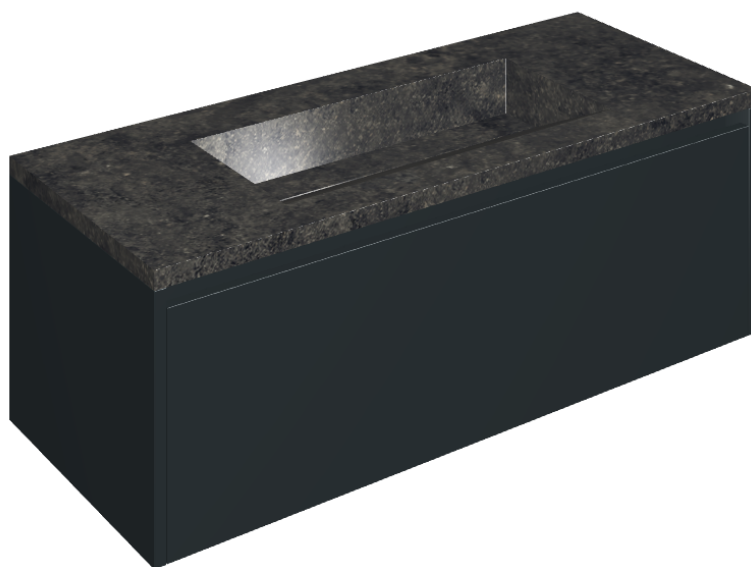

ИЗДЕЛИЕ С ВЫБРАННЫМИ ВАМИ ПАРАМЕТРАМИ.

Артикул:

620810000026

# Fly Air

Раковина 120 Black

Облицовка изделия

Рум Блэк Стоун  
Патинированный

Цвета и другие эстетические характеристики плитки на иллюстрациях на сайте являются ориентировочными. Перед покупкой всегда смотрите образцы вживую.