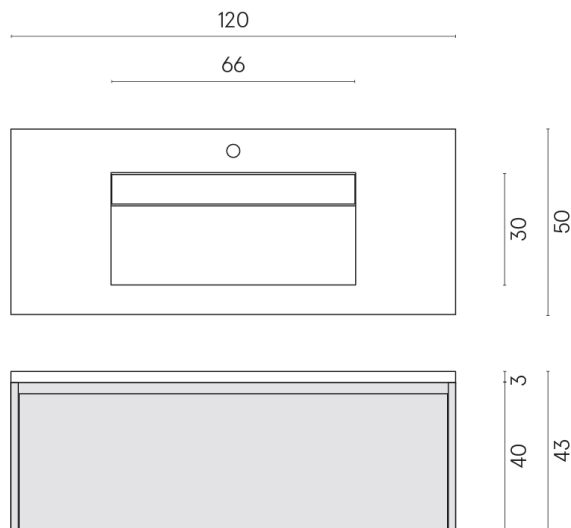

ИЗДЕЛИЕ С ВЫБРАННЫМИ ВАМИ ПАРАМЕТРАМИ.

Артикул: 620810000026

Fly Air

Раковина 120 Black

Облицовка изделия

Шарм Эдванс Силк
Грэй
Патинированный

Цвета и другие эстетические характеристики плитки на иллюстрациях на сайте являются ориентировочными. Перед покупкой всегда смотрите образцы вживую.