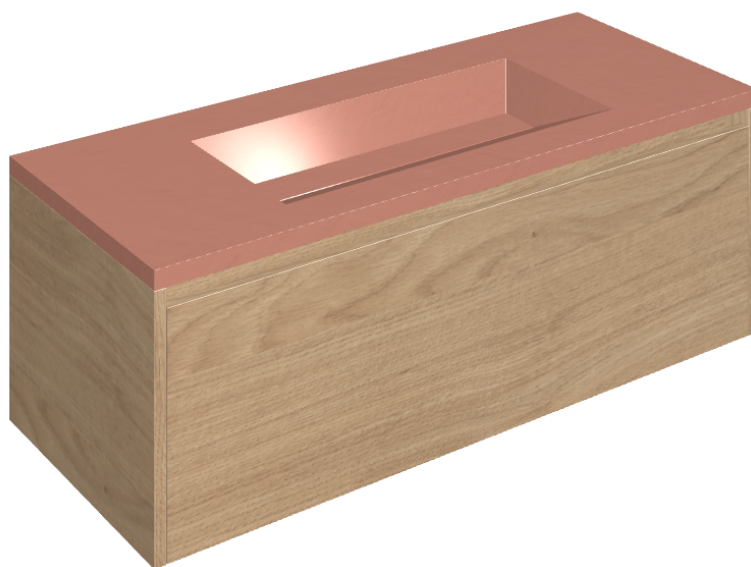

ИЗДЕЛИЕ С ВЫБРАННЫМИ ВАМИ ПАРАМЕТРАМИ.

Артикул:

620810000017

# Fly Air

Раковина 120 Fly Air  
Wood

Облицовка изделия

Серфейс Скарлет  
Патинированный

Цвета и другие эстетические характеристики плитки на иллюстрациях на сайте являются ориентировочными. Перед покупкой всегда смотрите образцы вживую.