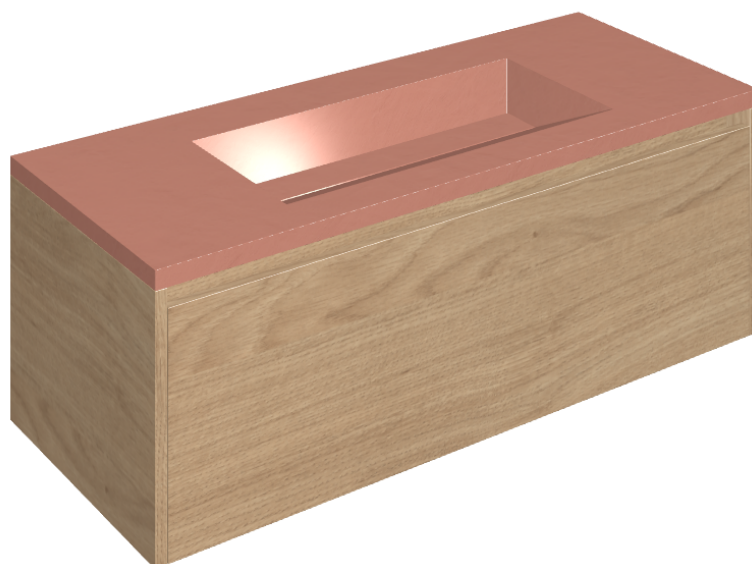

ИЗДЕЛИЕ С ВЫБРАННЫМИ ВАМИ ПАРАМЕТРАМИ.

Артикул:

620810000017

# Fly Air

Раковина 120 Fly Air  
Wood

Облицовка изделия

Серфейс Скарлет  
Патинированный

Цвета и другие эстетические характеристики плитки на иллюстрациях на сайте являются ориентировочными. Перед покупкой всегда смотрите образцы вживую.