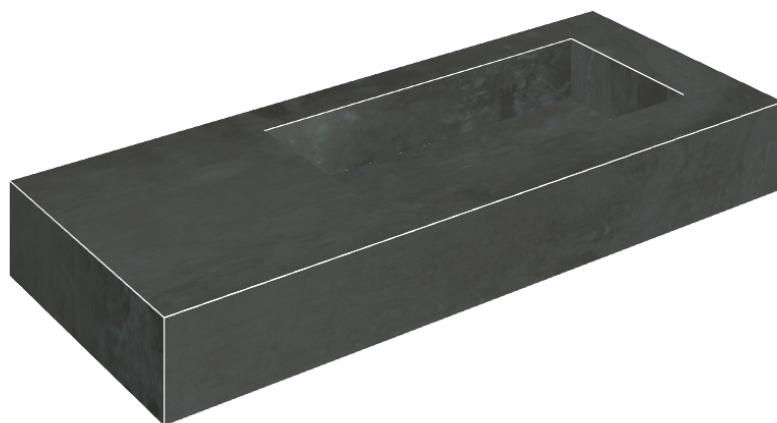

ИЗДЕЛИЕ С ВЫБРАННЫМИ ВАМИ ПАРАМЕТРАМИ.

Артикул: 620810000009

Fly

Раковина 120 Правая

Облицовка изделия

Серфейс Стил
Натуральный

Цвета и другие эстетические характеристики плитки на иллюстрациях на сайте являются ориентировочными. Перед покупкой всегда смотрите образцы вживую.