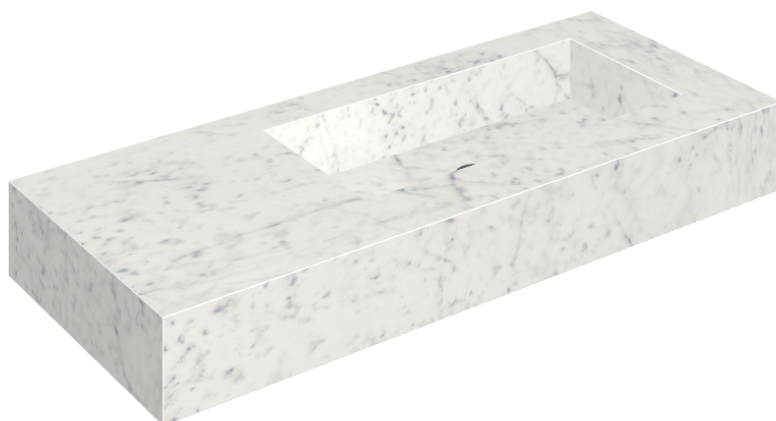

ИЗДЕЛИЕ С ВЫБРАННЫМИ ВАМИ ПАРАМЕТРАМИ.

Артикул: 620810000009

Fly

Раковина 120 Правая

Облицовка изделия

Шарм Экстра
Каррара
Натуральный

Цвета и другие эстетические характеристики плитки на иллюстрациях на сайте являются ориентировочными. Перед покупкой всегда смотрите образцы вживую.

Найдите ближайшую
авторизованную точку
продаж тут:

<https://rb.italonceramica.ru/ru/home/dealer/>