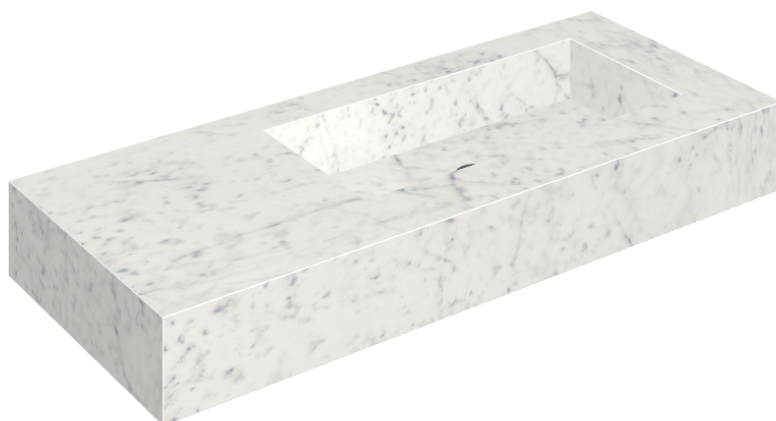

ИЗДЕЛИЕ С ВЫБРАННЫМИ ВАМИ ПАРАМЕТРАМИ.

Артикул: 620810000009

## Раковина 120 Правая

Облицовка изделия

Шарм Экстра  
Каррара  
Натуральный

Цвета и другие эстетические характеристики плитки на иллюстрациях на сайте являются ориентировочными. Перед покупкой всегда смотрите образцы вживую.