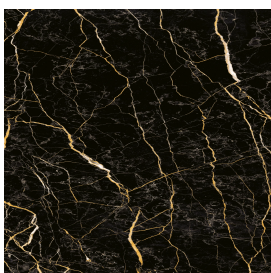

## Раковина 120 Правая

Облицовка изделия  
Шарм Экстра Лоран  
Натуральный

Цвета и другие эстетические характеристики плитки на иллюстрациях на сайте являются ориентировочными. Перед покупкой всегда смотрите образцы вживую.