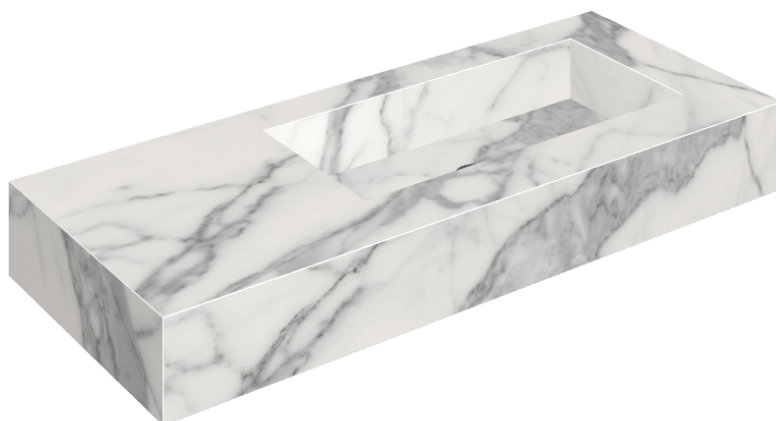

ИЗДЕЛИЕ С ВЫБРАННЫМИ ВАМИ ПАРАМЕТРАМИ.

Артикул: 620810000009

Fly

Раковина 120 Правая

Облицовка изделия
Шарм Эво Статуарио
Натуральный

Цвета и другие эстетические характеристики плитки на иллюстрациях на сайте являются ориентировочными. Перед покупкой всегда смотрите образцы вживую.