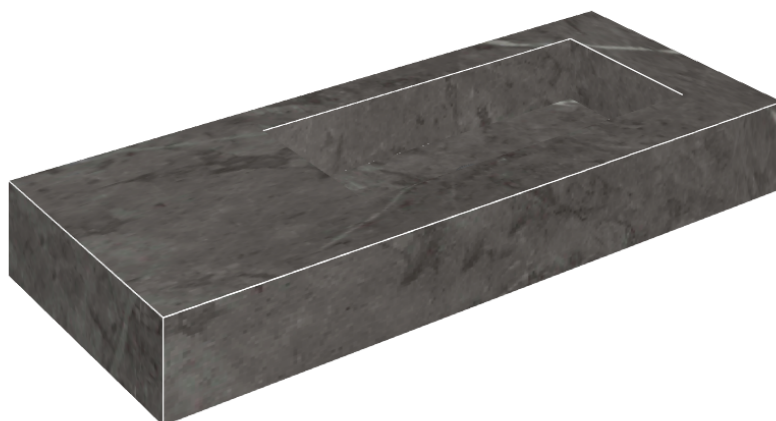

ИЗДЕЛИЕ С ВЫБРАННЫМИ ВАМИ ПАРАМЕТРАМИ.

Артикул: 620810000009

Fly

Раковина 120 Правая

Облицовка изделия

Шарм Эво Антрацит
Натуральный

Цвета и другие эстетические характеристики плитки на иллюстрациях на сайте являются ориентировочными. Перед покупкой всегда смотрите образцы вживую.