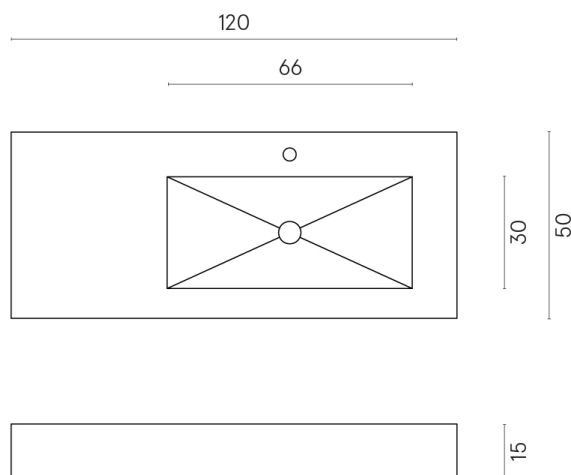

ИЗДЕЛИЕ С ВЫБРАННЫМИ ВАМИ ПАРАМЕТРАМИ.

Артикул: 620810000009

**Fly**

Раковина 120 Правая

Облицовка изделия

Серфейс Оушн  
Патинированный

Цвета и другие эстетические характеристики плитки на иллюстрациях на сайте являются ориентировочными. Перед покупкой всегда смотрите образцы вживую.