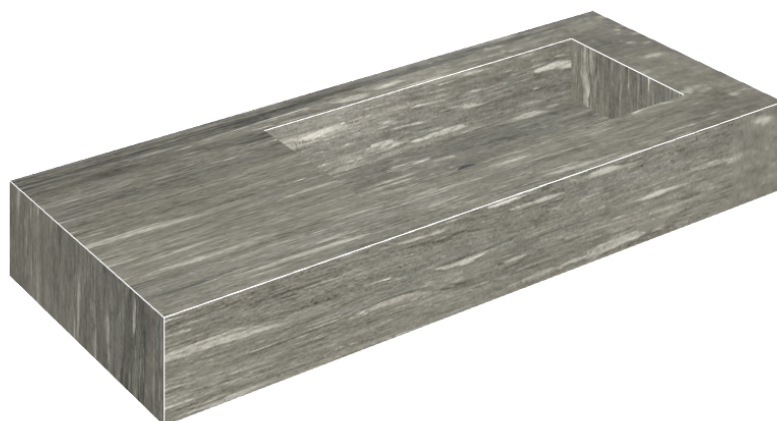

ИЗДЕЛИЕ С ВЫБРАННЫМИ ВАМИ ПАРАМЕТРАМИ.

Артикул: 620810000009

Fly

Раковина 120 Правая

Облицовка изделия
Скайфолл Гриджио
Альпино
Натуральный

Цвета и другие эстетические характеристики плитки на иллюстрациях на сайте являются ориентировочными. Перед покупкой всегда смотрите образцы вживую.