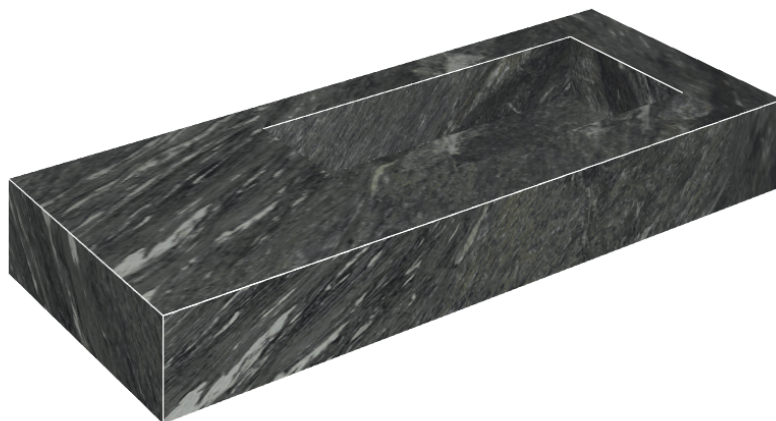

ИЗДЕЛИЕ С ВЫБРАННЫМИ ВАМИ ПАРАМЕТРАМИ.

Артикул: 620810000009

Fly

Раковина 120 Правая

Облицовка изделия

Скайфолл Неро
Смеральдо
Натуральный

Цвета и другие эстетические характеристики плитки на иллюстрациях на сайте являются ориентировочными. Перед покупкой всегда смотрите образцы вживую.