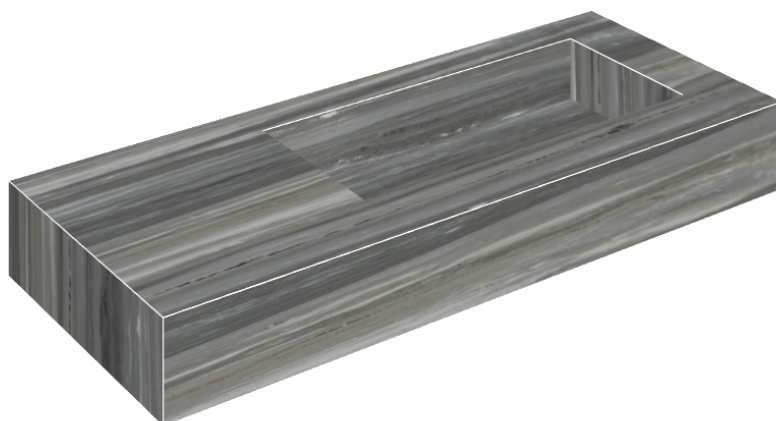

ИЗДЕЛИЕ С ВЫБРАННЫМИ ВАМИ ПАРАМЕТРАМИ.

Артикул: 620810000009

Fly

Раковина 120 Правая

Облицовка изделия

Шарм Эдванс
Палиссандро Дарк
Люкс

Цвета и другие эстетические характеристики плитки на иллюстрациях на сайте являются ориентировочными. Перед покупкой всегда смотрите образцы вживую.