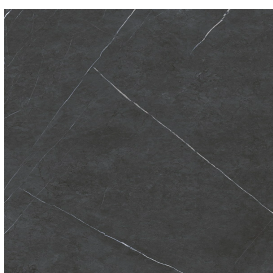

ИЗДЕЛИЕ С ВЫБРАННЫМИ ВАМИ ПАРАМЕТРАМИ.

Артикул: 620810000009

Fly

Раковина 120 Правая

Облицовка изделия

Метрополис
Имperiал Блэк
Натуральный

Цвета и другие эстетические характеристики плитки на иллюстрациях на сайте являются ориентировочными. Перед покупкой всегда смотрите образцы вживую.