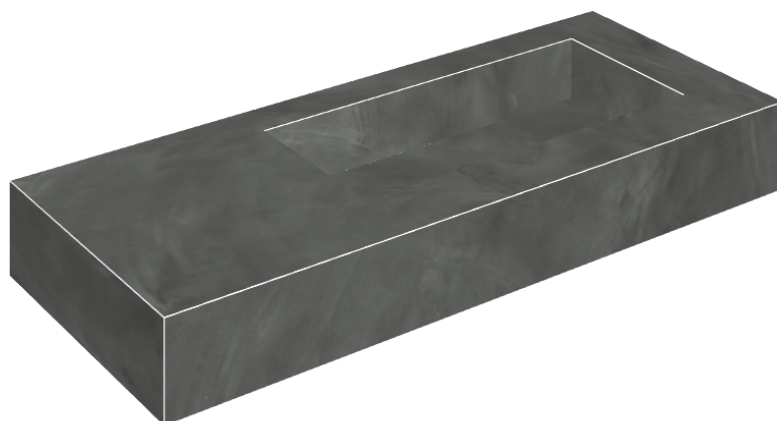

ИЗДЕЛИЕ С ВЫБРАННЫМИ ВАМИ ПАРАМЕТРАМИ.

Артикул: 620810000009

Fly

Раковина 120 Правая

Облицовка изделия
Континуум Петрол
Натуральный

Цвета и другие эстетические характеристики плитки на иллюстрациях на сайте являются ориентировочными. Перед покупкой всегда смотрите образцы вживую.