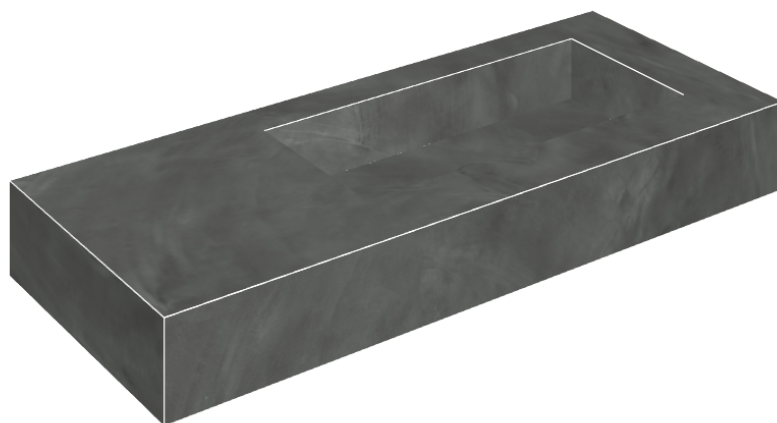

ИЗДЕЛИЕ С ВЫБРАННЫМИ ВАМИ ПАРАМЕТРАМИ.

Артикул: 620810000009

Fly

Раковина 120 Правая

Облицовка изделия
Континуум Петрол
Натуральный

Цвета и другие эстетические характеристики плитки на иллюстрациях на сайте являются ориентировочными. Перед покупкой всегда смотрите образцы вживую.