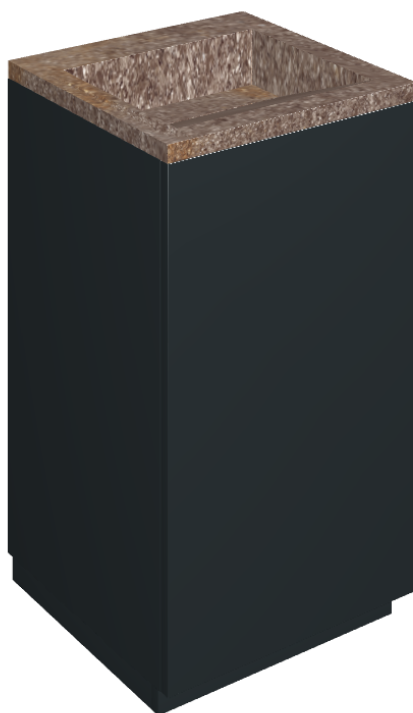

ИЗДЕЛИЕ С ВЫБРАННЫМИ ВАМИ ПАРАМЕТРАМИ.

Артикул:

620810000029

Cube Air

Раковина 50 Black

Облицовка изделия

Контемпора Бёрн
Патинированный

Цвета и другие эстетические характеристики плитки на иллюстрациях на сайте являются ориентировочными. Перед покупкой всегда смотрите образцы вживую.