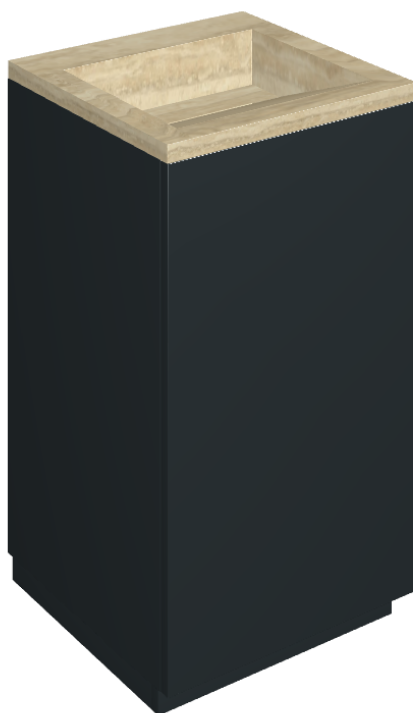

ИЗДЕЛИЕ С ВЫБРАННЫМИ ВАМИ ПАРАМЕТРАМИ.

Артикул:

620810000029

# Cube Air

Раковина 50 Black

Облицовка изделия

Шарм Эдванс  
Травертино Романо  
Патинированный

Цвета и другие эстетические характеристики плитки на иллюстрациях на сайте являются ориентировочными. Перед покупкой всегда смотрите образцы вживую.