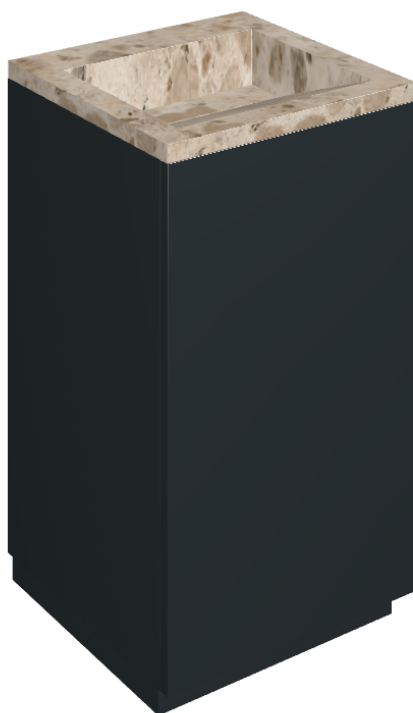

ИЗДЕЛИЕ С ВЫБРАННЫМИ ВАМИ ПАРАМЕТРАМИ.

Артикул:

620810000029

Cube Air

Раковина 50 Black

Облицовка изделия

Континуум Стоун
Беж Натуральный

Цвета и другие эстетические характеристики плитки на иллюстрациях на сайте являются ориентировочными. Перед покупкой всегда смотрите образцы вживую.