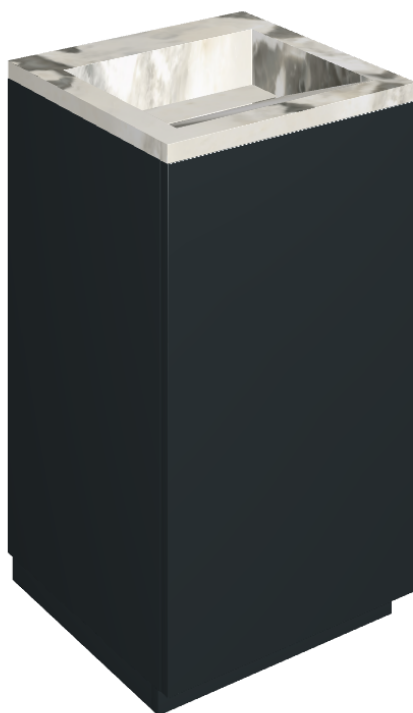

ИЗДЕЛИЕ С ВЫБРАННЫМИ ВАМИ ПАРАМЕТРАМИ.

Артикул:

620810000029

Cube Air

Раковина 50 Black

Облицовка изделия

Стелларис Довер
Лайт Натуральный

Цвета и другие эстетические характеристики плитки на иллюстрациях на сайте являются ориентировочными. Перед покупкой всегда смотрите образцы вживую.