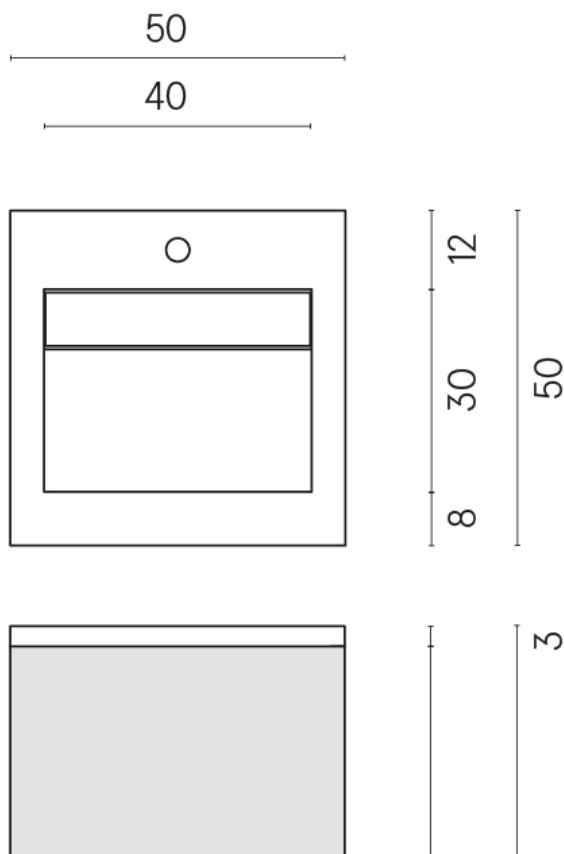

ИЗДЕЛИЕ С ВЫБРАННЫМИ ВАМИ ПАРАМЕТРАМИ.

Артикул: 620810000028

Куб Эир

Раковина 50 Куб Эир
Уайт

Облицовка изделия

Магма Сильвер
Натуральный

Image not found or type unknown

Цвета и другие эстетические характеристики плитки на иллюстрациях на сайте являются ориентировочными. Перед покупкой всегда смотрите образцы вживую.