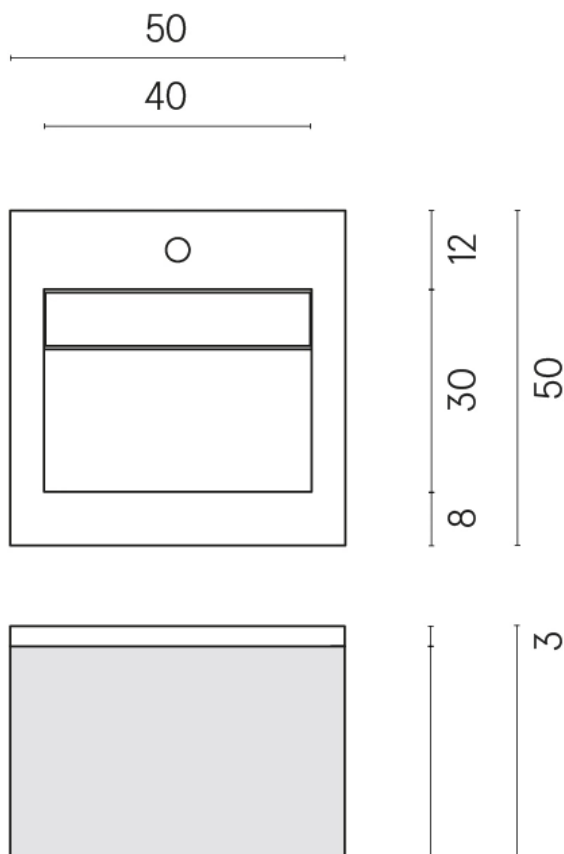

ИЗДЕЛИЕ С ВЫБРАННЫМИ ВАМИ ПАРАМЕТРАМИ.

Артикул: 620810000028

# Куб Эир

Раковина 50 Куб Эир  
Уайт

Облицовка изделия

Форум Слим Полар  
Натуральный

Цвета и другие эстетические характеристики плитки на иллюстрациях на сайте являются ориентировочными. Перед покупкой всегда смотрите образцы вживую.