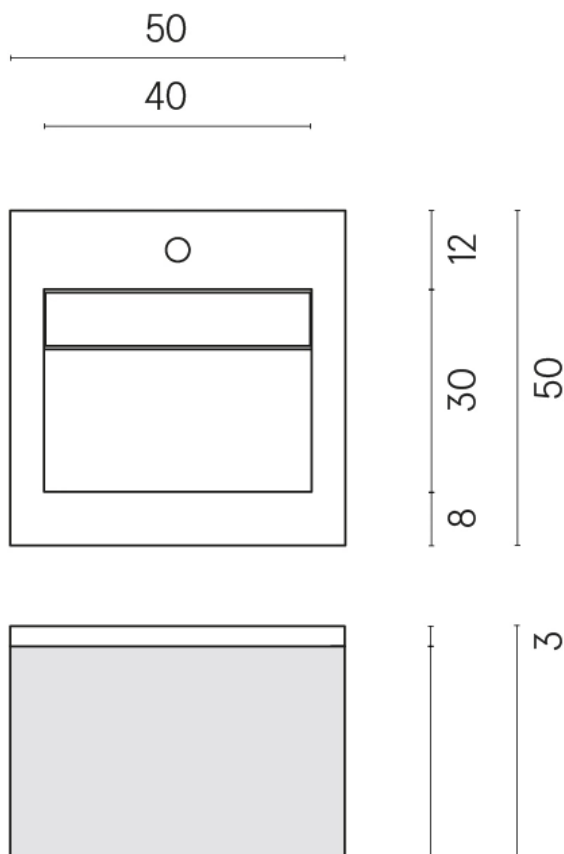

ИЗДЕЛИЕ С ВЫБРАННЫМИ ВАМИ ПАРАМЕТРАМИ.

Артикул: 620810000028

Куб Эир

Раковина 50 Куб Эир
Уайт

Облицовка изделия

Форум Вэйв Петрол
Натуральный

Цвета и другие эстетические характеристики плитки на иллюстрациях на сайте являются ориентировочными. Перед покупкой всегда смотрите образцы вживую.