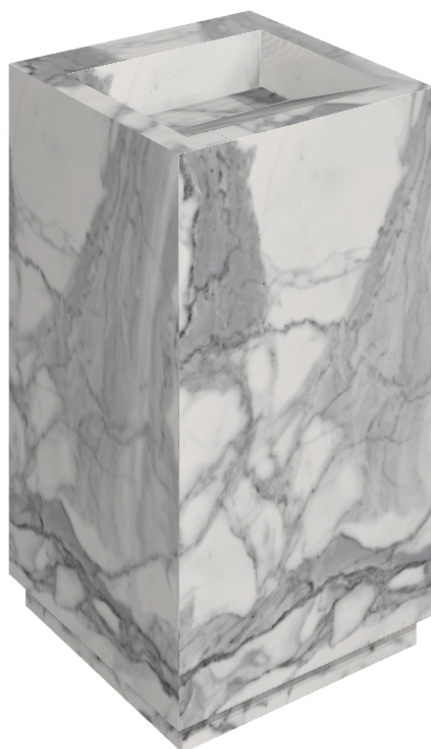

ИЗДЕЛИЕ С ВЫБРАННЫМИ ВАМИ ПАРАМЕТРАМИ.

Артикул:

620810000014

# Cube Evo

Раковина 50

Облицовка изделия

Шарм Эво Статуарио  
Натуральный

Цвета и другие эстетические характеристики плитки на иллюстрациях на сайте являются ориентировочными. Перед покупкой всегда смотрите образцы вживую.