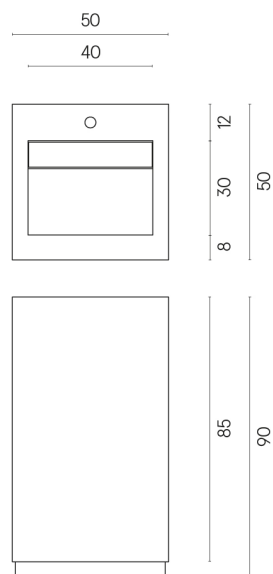

ИЗДЕЛИЕ С ВЫБРАННЫМИ ВАМИ ПАРАМЕТРАМИ.

Артикул:

620810000014

Cube Evo

Раковина 50

Облицовка изделия

Шарм Экстра
Каррара
Натуральный

Цвета и другие эстетические характеристики плитки на иллюстрациях на сайте являются ориентировочными. Перед покупкой всегда смотрите образцы вживую.