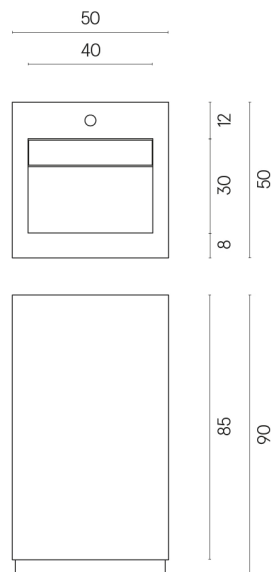

ИЗДЕЛИЕ С ВЫБРАННЫМИ ВАМИ ПАРАМЕТРАМИ.

Артикул:

620810000014

Cube Evo

Раковина 50

Облицовка изделия

Миллениум Сильвер
Натуральный

Цвета и другие эстетические характеристики плитки на иллюстрациях на сайте являются ориентировочными. Перед покупкой всегда смотрите образцы вживую.