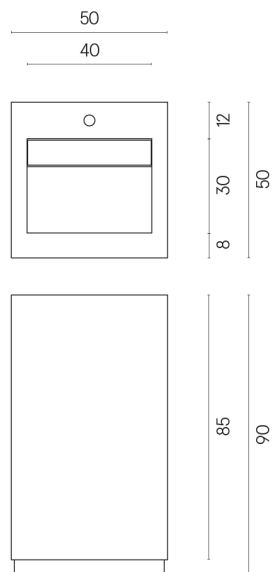

ИЗДЕЛИЕ С ВЫБРАННЫМИ ВАМИ ПАРАМЕТРАМИ.

Артикул:

620810000014

Cube Evo

Раковина 50

Облицовка изделия

Шарм Эдванс Силк
Грэй
Патинированный

Цвета и другие эстетические характеристики плитки на иллюстрациях на сайте являются ориентировочными. Перед покупкой всегда смотрите образцы вживую.