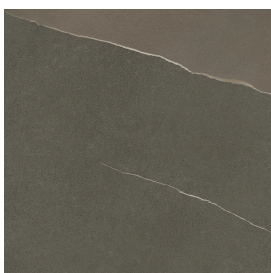

# Cube Evo

Раковина 50

Облицовка изделия

Метрополис  
Аркадия Браун  
Натуральный

Цвета и другие эстетические характеристики плитки на иллюстрациях на сайте являются ориентировочными. Перед покупкой всегда смотрите образцы вживую.