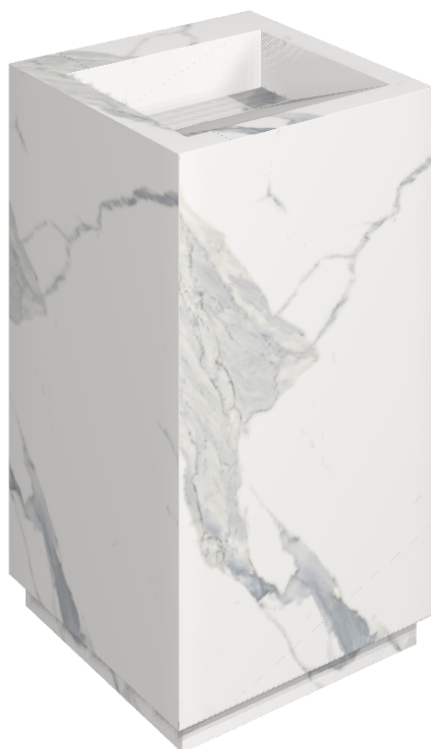

ИЗДЕЛИЕ С ВЫБРАННЫМИ ВАМИ ПАРАМЕТРАМИ.

Артикул:

620810000014

Cube Evo

Раковина 50

Облицовка изделия

Стелларис
Статуарио Уайт
Натуральный

Цвета и другие эстетические характеристики плитки на иллюстрациях на сайте являются ориентировочными. Перед покупкой всегда смотрите образцы вживую.