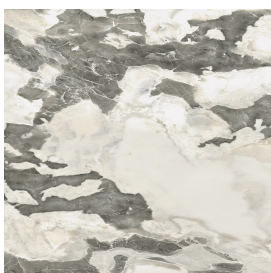

ИЗДЕЛИЕ С ВЫБРАННЫМИ ВАМИ ПАРАМЕТРАМИ.

Артикул:

620810000014

Cube Evo

Раковина 50

Облицовка изделия

Стелларис Довер
Лайт Натуральный

Цвета и другие эстетические характеристики плитки на иллюстрациях на сайте являются ориентировочными. Перед покупкой всегда смотрите образцы вживую.