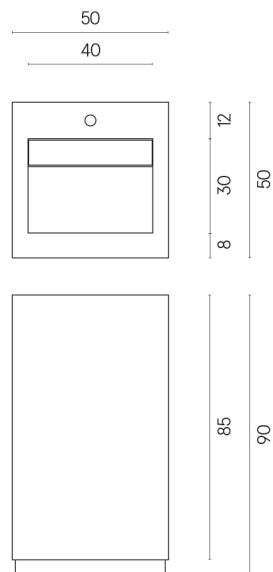

ИЗДЕЛИЕ С ВЫБРАННЫМИ ВАМИ ПАРАМЕТРАМИ.

Артикул:

620810000014

Cube Evo

Раковина 50

Облицовка изделия

Материя Магнезио
Патинированный

Цвета и другие эстетические характеристики плитки на иллюстрациях на сайте являются ориентировочными. Перед покупкой всегда смотрите образцы вживую.