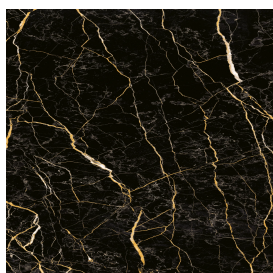

# Fly Air

Раковина 70 White

Облицовка изделия

Шарм Экстра Лоран  
Натуральный

Цвета и другие эстетические характеристики плитки на иллюстрациях на сайте являются ориентировочными. Перед покупкой всегда смотрите образцы вживую.