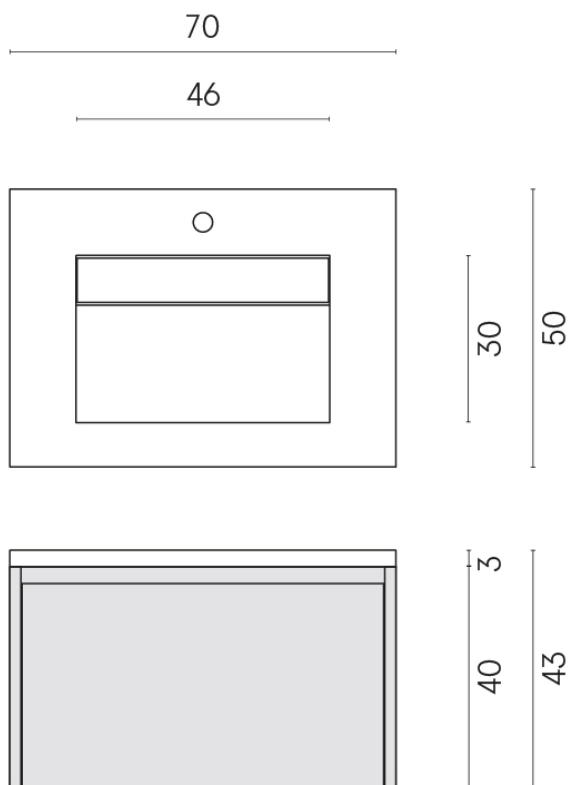

ИЗДЕЛИЕ С ВЫБРАННЫМИ ВАМИ ПАРАМЕТРАМИ.

Артикул:

620810000015

Fly Air

Раковина 70 Wood

Облицовка изделия

Контемпора Бёрн
Патинированный

Цвета и другие эстетические характеристики плитки на иллюстрациях на сайте являются ориентировочными. Перед покупкой всегда смотрите образцы вживую.