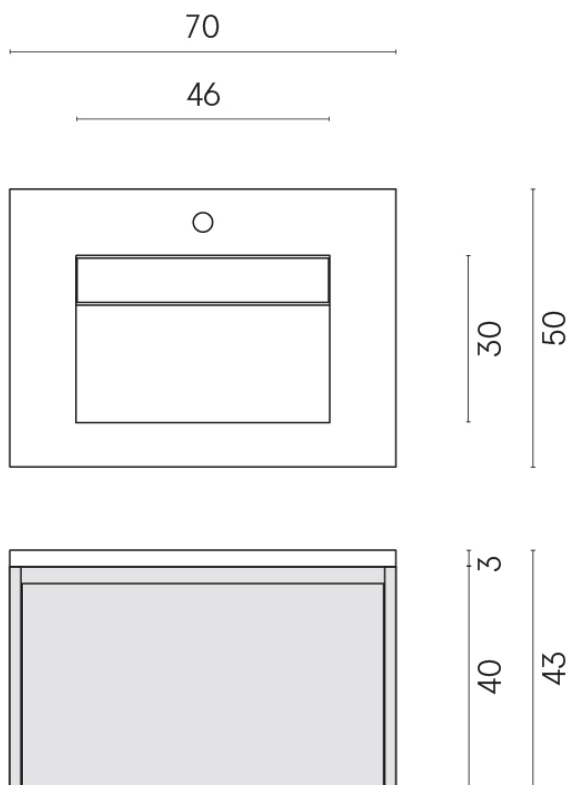

ИЗДЕЛИЕ С ВЫБРАННЫМИ ВАМИ ПАРАМЕТРАМИ.

Артикул: 620810000015

Fly Air

Раковина 70 Wood

Облицовка изделия

Континуум Пьюр
Натуральный

Цвета и другие эстетические характеристики плитки на иллюстрациях на сайте являются ориентировочными. Перед покупкой всегда смотрите образцы вживую.