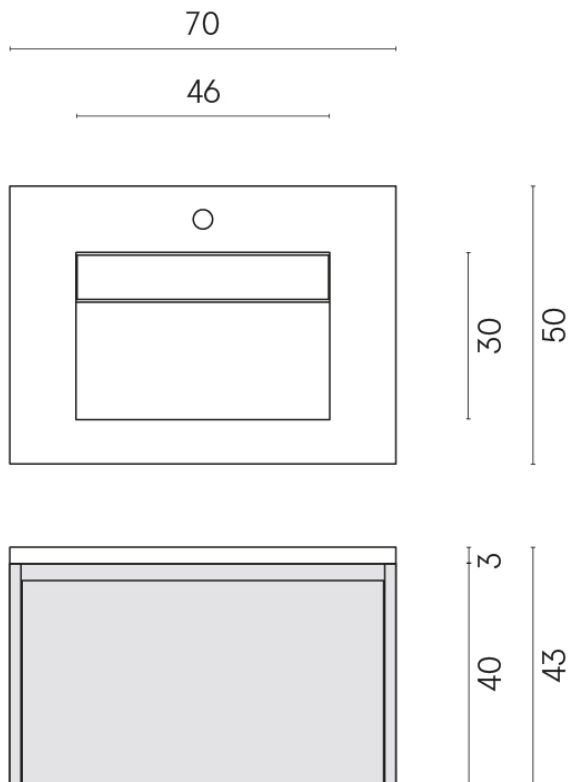

ИЗДЕЛИЕ С ВЫБРАННЫМИ ВАМИ ПАРАМЕТРАМИ.

Артикул:

620810000015

Fly Air

Раковина 70 Wood

Облицовка изделия

Континуум Брасс
Голд Шлифованный

Цвета и другие эстетические характеристики плитки на иллюстрациях на сайте являются ориентировочными. Перед покупкой всегда смотрите образцы вживую.