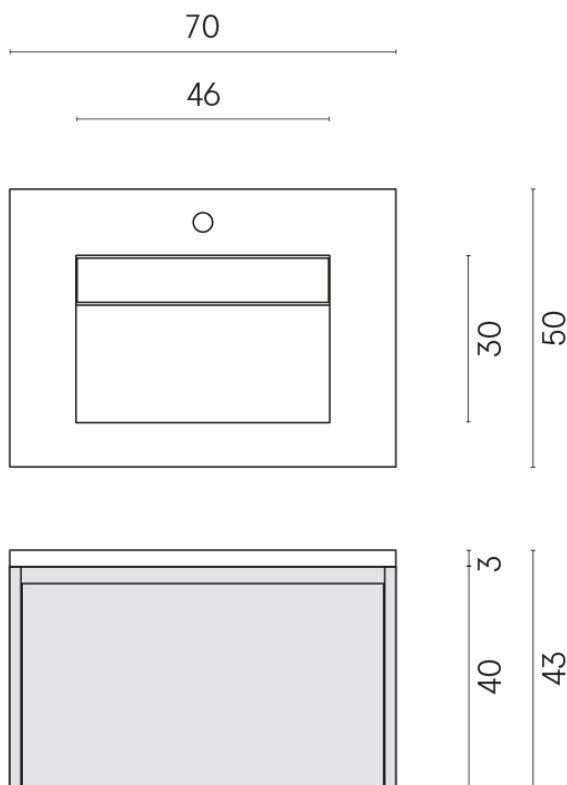

ИЗДЕЛИЕ С ВЫБРАННЫМИ ВАМИ ПАРАМЕТРАМИ.

Артикул: 620810000015

Fly Air

Раковина 70 Wood

Облицовка изделия

Континуум Брасс
Дарк Шлифованный

Цвета и другие эстетические характеристики плитки на иллюстрациях на сайте являются ориентировочными. Перед покупкой всегда смотрите образцы вживую.