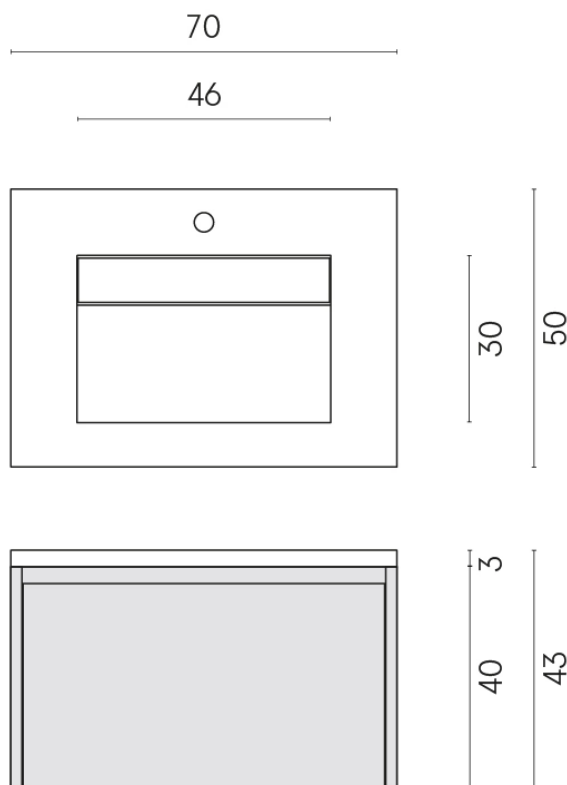

ИЗДЕЛИЕ С ВЫБРАННЫМИ ВАМИ ПАРАМЕТРАМИ.

Артикул: 620810000015

Fly Air

Раковина 70 Wood

Облицовка изделия

Этернум Кофи
Натуральный

Цвета и другие эстетические характеристики плитки на иллюстрациях на сайте являются ориентировочными. Перед покупкой всегда смотрите образцы вживую.