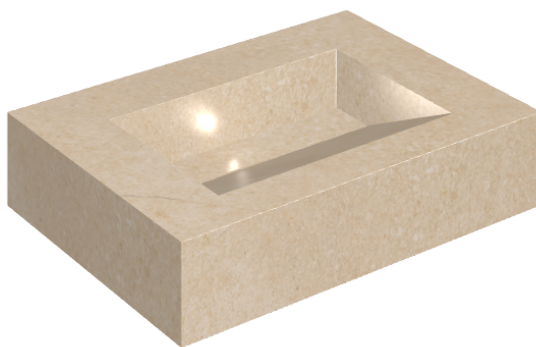

ИЗДЕЛИЕ С ВЫБРАННЫМИ ВАМИ ПАРАМЕТРАМИ.

Артикул:

620810000010

Fly Evo

Раковина 70

Облицовка изделия

Контемпора Флэйр
Патинированный

Цвета и другие эстетические характеристики плитки на иллюстрациях на сайте являются ориентировочными. Перед покупкой всегда смотрите образцы вживую.