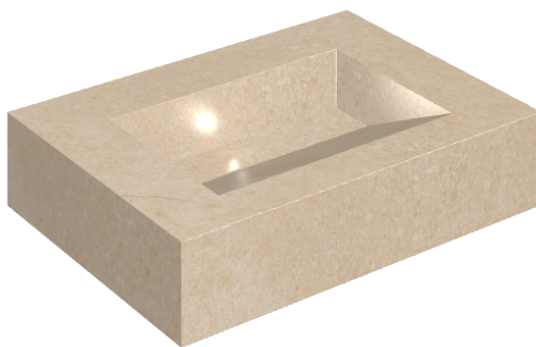

ИЗДЕЛИЕ С ВЫБРАННЫМИ ВАМИ ПАРАМЕТРАМИ.

Артикул:

620810000010

## Раковина 70

Облицовка изделия

Контемпора Флэйр  
Патинированный

Цвета и другие эстетические характеристики плитки на иллюстрациях на сайте являются ориентировочными. Перед покупкой всегда смотрите образцы вживую.