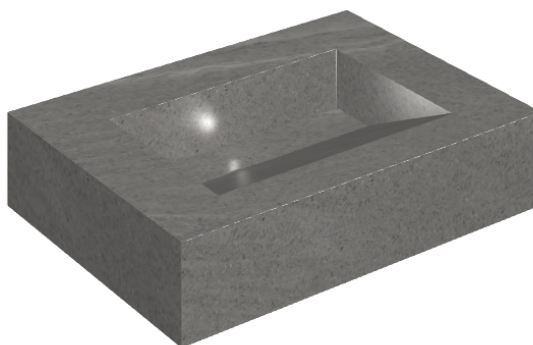

ИЗДЕЛИЕ С ВЫБРАННЫМИ ВАМИ ПАРАМЕТРАМИ.

Артикул:

620810000010

Fly Evo

Раковина 70

Облицовка изделия
Контемпора Карбон
Патинированный

Цвета и другие эстетические характеристики плитки на иллюстрациях на сайте являются ориентировочными. Перед покупкой всегда смотрите образцы вживую.