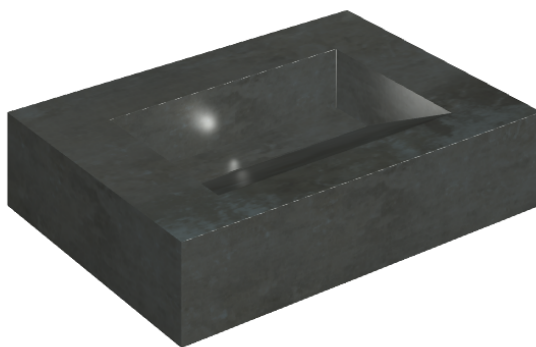

ИЗДЕЛИЕ С ВЫБРАННЫМИ ВАМИ ПАРАМЕТРАМИ.

Артикул:

620810000010

Fly Evo

Раковина 70

Облицовка изделия

Серфейс Стил
Натуральный

Цвета и другие эстетические характеристики плитки на иллюстрациях на сайте являются ориентировочными. Перед покупкой всегда смотрите образцы вживую.