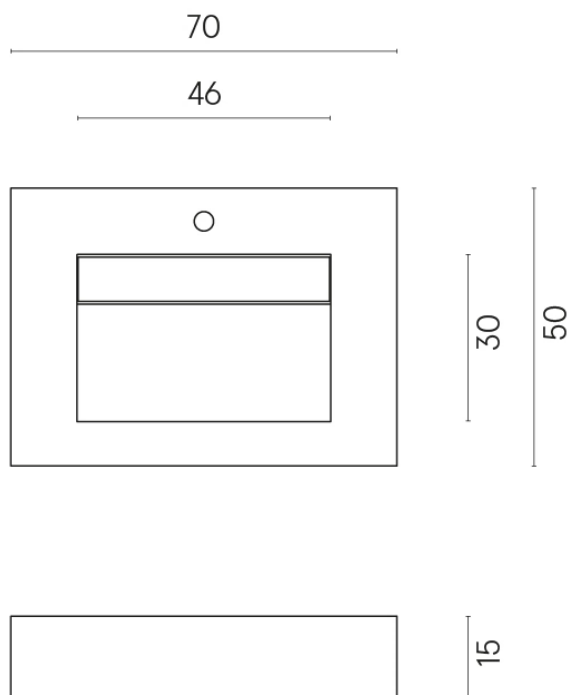

ИЗДЕЛИЕ С ВЫБРАННЫМИ ВАМИ ПАРАМЕТРАМИ.

Артикул:

620810000010

Fly Evo

Раковина 70

Облицовка изделия

Серфейс Стил
Натуральный

Цвета и другие эстетические характеристики плитки на иллюстрациях на сайте являются ориентировочными. Перед покупкой всегда смотрите образцы вживую.