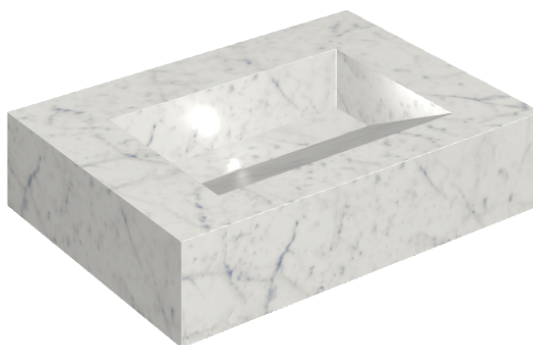

ИЗДЕЛИЕ С ВЫБРАННЫМИ ВАМИ ПАРАМЕТРАМИ.

Артикул:

620810000010

Fly Evo

Раковина 70

Облицовка изделия

Шарм Экстра
Каррара
Натуральный

Цвета и другие эстетические характеристики плитки на иллюстрациях на сайте являются ориентировочными. Перед покупкой всегда смотрите образцы вживую.