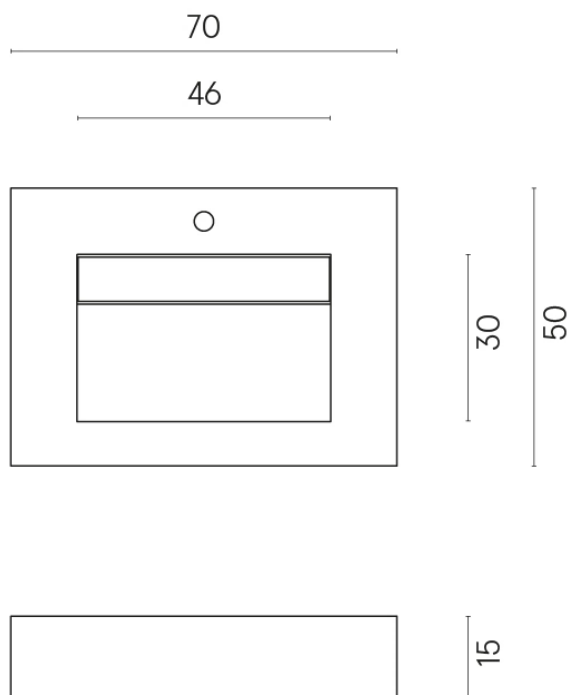

ИЗДЕЛИЕ С ВЫБРАННЫМИ ВАМИ ПАРАМЕТРАМИ.

Артикул:

620810000010

Fly Evo

Раковина 70

Облицовка изделия

Шарм Экстра
Каррара
Натуральный

Цвета и другие эстетические характеристики плитки на иллюстрациях на сайте являются ориентировочными. Перед покупкой всегда смотрите образцы вживую.