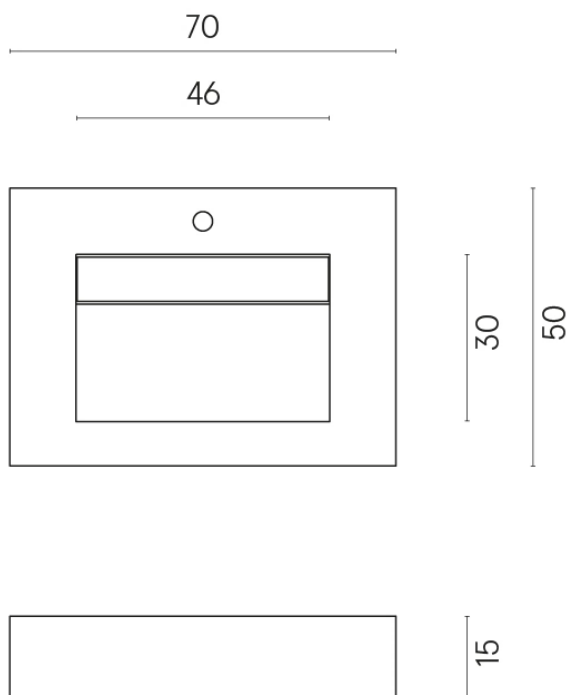

ИЗДЕЛИЕ С ВЫБРАННЫМИ ВАМИ ПАРАМЕТРАМИ.

Артикул:

620810000010

Fly Evo

Раковина 70

Облицовка изделия

Шарм Экстра
Силвер Натуральный

Цвета и другие эстетические характеристики плитки на иллюстрациях на сайте являются ориентировочными. Перед покупкой всегда смотрите образцы вживую.