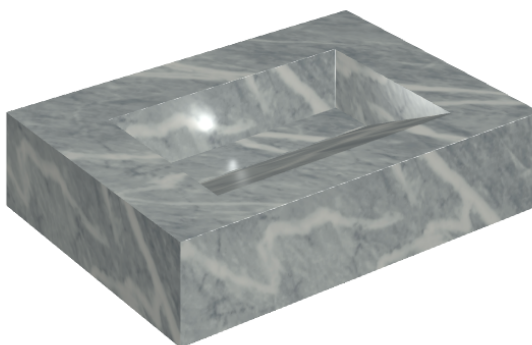

ИЗДЕЛИЕ С ВЫБРАННЫМИ ВАМИ ПАРАМЕТРАМИ.

Артикул:

620810000010

# Fly Evo

Раковина 70

Облицовка изделия

Шарм Экстра  
Атлантик  
Натуральный

Цвета и другие эстетические характеристики плитки на иллюстрациях на сайте являются ориентировочными. Перед покупкой всегда смотрите образцы вживую.