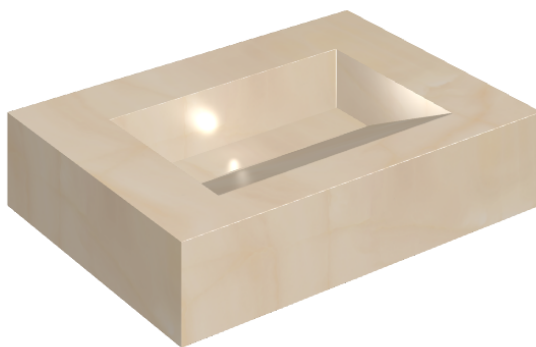

ИЗДЕЛИЕ С ВЫБРАННЫМИ ВАМИ ПАРАМЕТРАМИ.

Артикул:

620810000010

Fly Evo

Раковина 70

Облицовка изделия

Шарм Эво Оникс
Люкс

Цвета и другие эстетические характеристики плитки на иллюстрациях на сайте являются ориентировочными. Перед покупкой всегда смотрите образцы вживую.