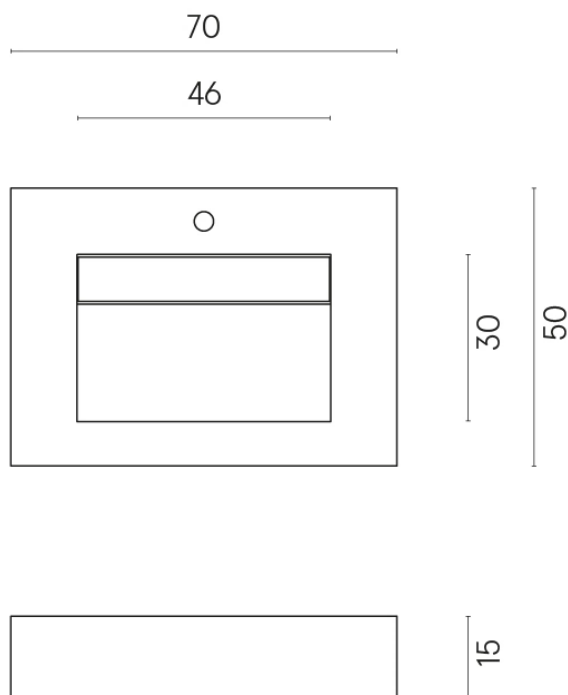

ИЗДЕЛИЕ С ВЫБРАННЫМИ ВАМИ ПАРАМЕТРАМИ.

Артикул:

620810000010

Fly Evo

Раковина 70

Облицовка изделия

Серфейс Оушн
Патинированный

Цвета и другие эстетические характеристики плитки на иллюстрациях на сайте являются ориентировочными. Перед покупкой всегда смотрите образцы вживую.