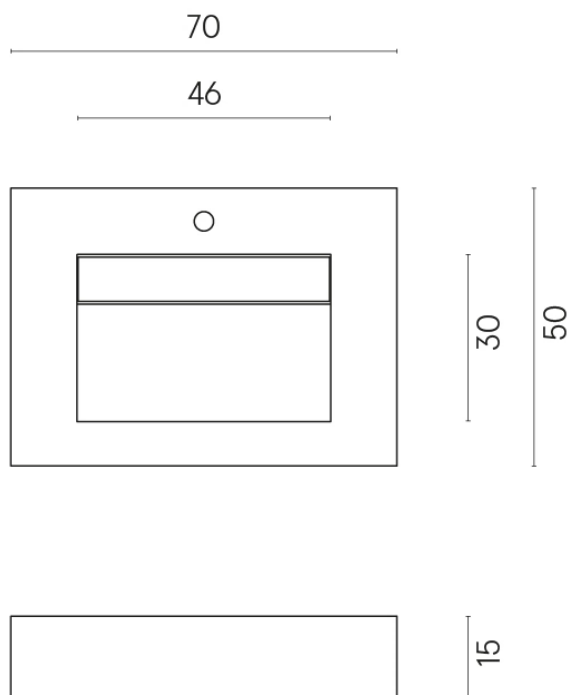

ИЗДЕЛИЕ С ВЫБРАННЫМИ ВАМИ ПАРАМЕТРАМИ.

Артикул:

620810000010

Fly Evo

Раковина 70

Облицовка изделия

Серфейс Скарлет
Патинированный

Цвета и другие эстетические характеристики плитки на иллюстрациях на сайте являются ориентировочными. Перед покупкой всегда смотрите образцы вживую.