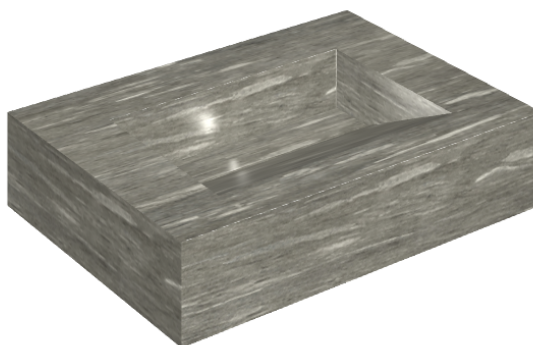

ИЗДЕЛИЕ С ВЫБРАННЫМИ ВАМИ ПАРАМЕТРАМИ.

Артикул:

620810000010

# Fly Evo

Раковина 70

Облицовка изделия

Скайфолл Гриджио  
Альпино  
Натуральный

Цвета и другие эстетические характеристики плитки на иллюстрациях на сайте являются ориентировочными. Перед покупкой всегда смотрите образцы вживую.