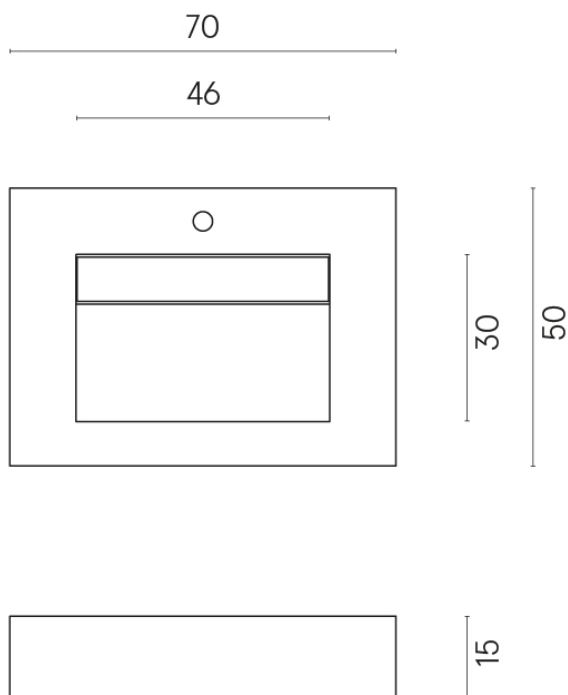

ИЗДЕЛИЕ С ВЫБРАННЫМИ ВАМИ ПАРАМЕТРАМИ.

Артикул:

620810000010

Fly Evo

Раковина 70

Облицовка изделия

Скайфолл Гриджио
Альпино
Натуральный

Цвета и другие эстетические характеристики плитки на иллюстрациях на сайте являются ориентировочными. Перед покупкой всегда смотрите образцы вживую.