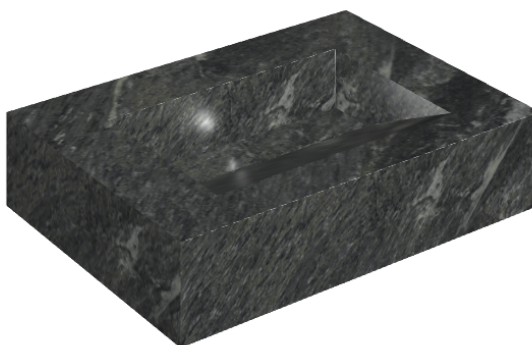

ИЗДЕЛИЕ С ВЫБРАННЫМИ ВАМИ ПАРАМЕТРАМИ.

Артикул:

620810000010

# Fly Evo

Раковина 70

Облицовка изделия

Скайфолл Неро  
Смеральдо  
Натуральный

Цвета и другие эстетические характеристики плитки на иллюстрациях на сайте являются ориентировочными. Перед покупкой всегда смотрите образцы вживую.